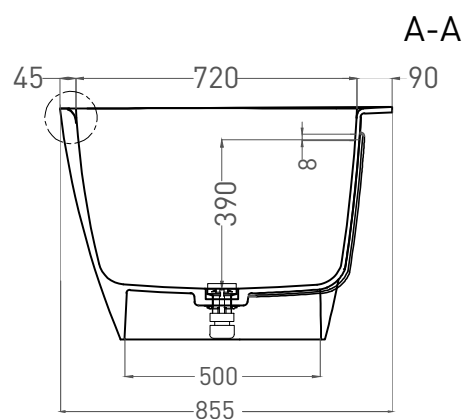

SOFIA CORNER R 170x85

ПРИСТЕННАЯ УГЛОВАЯ ВАННА 102524M

Дизайн: Salini SRL

salini
L'ANIMA DELL'ACQUA

Размеры: 1705 x 855 x 600 мм

Вес нетто / брутто: 113 / 164 кг

Объём до перелива: 340 л

Глубина до перелива: 390 мм

Материал: S-Stone

Покрытие: матовое

Цвет: RAL / белый

Комплектация: интегрированный слив-перелив, сифон, донный клапан Click-Clack в цвет изделия с логотипом Salini

Требуемый смеситель: настенный / на борт ванны

Гарантия: 10 лет

Производство: Италия / Россия

Salini SRL

20122 Italia, Milano, Largo Ildefonso Schuster, 1

info@salini-srl.com

www.salini-srl.com

© Salini SRL - All rights reserved

Все права защищены. Несанкционированное копирование, публикация, полное или частичное воспроизведение запрещены.