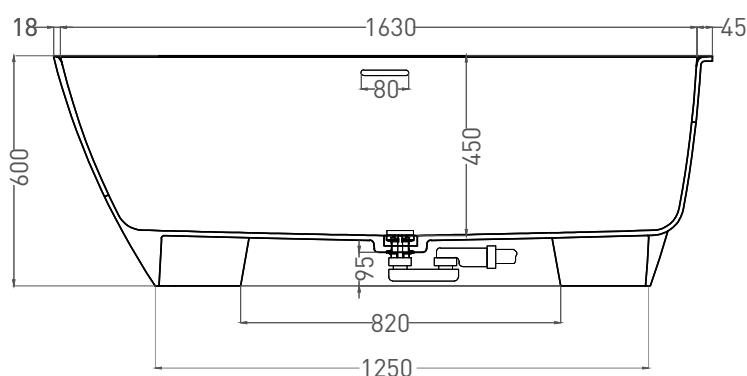

SOFIA CORNER R 170x85

ПРИСТЕННАЯ УГЛОВАЯ ВАННА 102514G

Дизайн: Salini SRL

salini
L'ANIMA DELL'ACQUA

Размеры: 1703 x 849 x 600 мм

Вес нетто / брутто: 144 / 195 кг

Объем до перелива: 340 л

Глубина до перелива: 375 мм

Материал: S-Sense

Покрытие: глянцевое

Цвет: RAL / белый

Комплектация: интегрированный слив-перелив, сифон, донный клапан Click-Clack в цвет изделия с логотипом Salini

Требуемый смеситель: настенный / на борт ванны

Гарантия: 10 лет

Производство: Италия / Россия

Salini SRL

20122 Italia, Milano, Largo Ildefonso Schuster, 1

info@salini-srl.com

www.salini-srl.com

© Salini SRL - All rights reserved

Все права защищены. Несанкционированное копирование, публикация, полное или частичное воспроизведение запрещены.