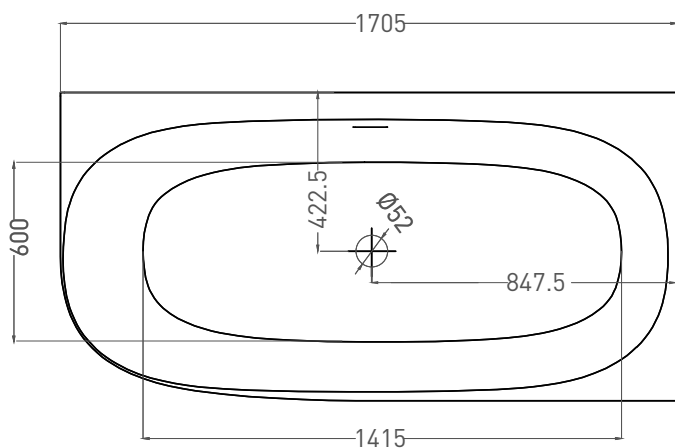

SOFIA CORNER R 170x85

ПРИСТЕННАЯ УГЛОВАЯ ВАННА 102524M

Дизайн: Salini SRL

salini
L'ANIMA DELL'ACQUA

Размеры: 1705 x 855 x 600 мм

Вес нетто / брутто: 113 / 164 кг

Объём до перелива: 340 л

Глубина до перелива: 390 мм

Материал: S-Stone

Покрытие: матовое

Цвет: RAL / белый

Комплектация: интегрированный слив-перелив, сифон, донный клапан Click-Clack в цвет изделия с логотипом Salini

Требуемый смеситель: настенный / на борт ванны

Гарантия: 10 лет

Производство: Италия / Россия

Salini SRL

20122 Italia, Milano, Largo Ildefonso Schuster, 1

info@salini-srl.com

www.salini-srl.com

© Salini SRL - All rights reserved

Все права защищены. Несанкционированное копирование, публикация, полное или частичное воспроизведение запрещены.