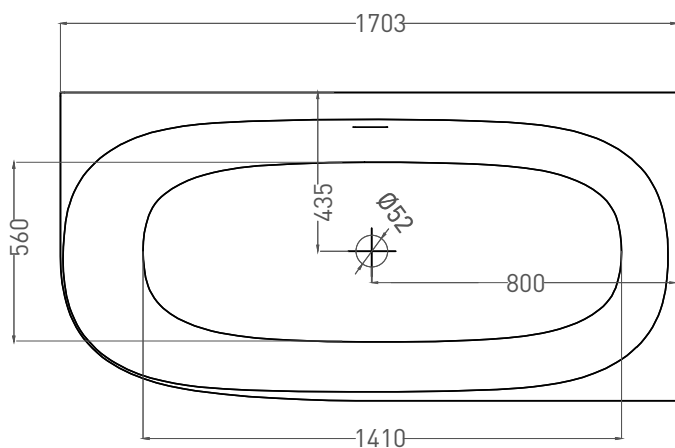

SOFIA CORNER R 170x85

ПРИСТЕННАЯ УГЛОВАЯ ВАННА 102514G

Дизайн: Salini SRL

salini
L'ANIMA DELL'ACQUA

Размеры: 1703 x 849 x 600 мм

Вес нетто / брутто: 144 / 195 кг

Объем до перелива: 340 л

Глубина до перелива: 375 мм

Материал: S-Sense

Покрытие: глянцевое

Цвет: RAL / белый

Комплектация: интегрированный слив-перелив, сифон, донный клапан Click-Clack в цвет изделия с логотипом Salini

Требуемый смеситель: настенный / на борт ванны

Гарантия: 10 лет

Производство: Италия / Россия

Salini SRL

20122 Italia, Milano, Largo Ildefonso Schuster, 1

info@salini-srl.com

www.salini-srl.com

© Salini SRL - All rights reserved

Все права защищены. Несанкционированное копирование, публикация, полное или частичное воспроизведение запрещены.