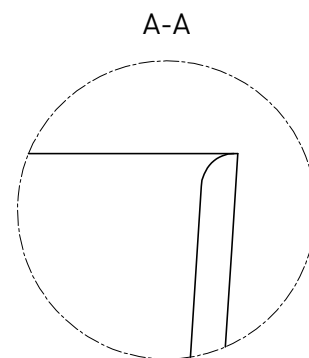

SOFIA CORNER R 170x85

ПРИСТЕННАЯ УГЛОВАЯ ВАННА 102524M

Дизайн: Salini SRL

salini
L'ANIMA DELL'ACQUA

Размеры: 1705 x 855 x 600 мм

Вес нетто / брутто: 113 / 164 кг

Объём до перелива: 340 л

Глубина до перелива: 390 мм

Материал: S-Stone

Покрытие: матовое

Цвет: RAL / белый

Комплектация: интегрированный слив-перелив, сифон, донный клапан Click-Clack в цвет изделия с логотипом Salini

Требуемый смеситель: настенный / на борт ванны

Гарантия: 10 лет

Производство: Италия / Россия

Salini SRL

20122 Italia, Milano, Largo Ildefonso Schuster, 1

info@salini-srl.com

www.salini-srl.com

© Salini SRL - All rights reserved

Все права защищены. Несанкционированное копирование, публикация, полное или частичное воспроизведение запрещены.