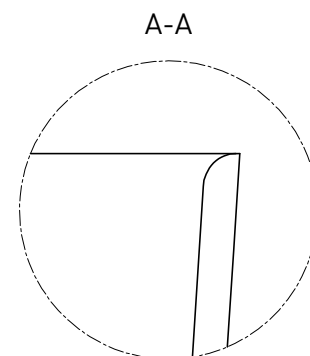

SOFIA CORNER R 170x85

ПРИСТЕННАЯ УГЛОВАЯ ВАННА 102514G

Дизайн: Salini SRL

salini
L'ANIMA DELL'ACQUA

Размеры: 1703 x 849 x 600 мм

Вес нетто / брутто: 144 / 195 кг

Объем до перелива: 340 л

Глубина до перелива: 375 мм

Материал: S-Sense

Покрытие: глянцевое

Цвет: RAL / белый

Комплектация: интегрированный слив-перелив, сифон, донный клапан Click-Clack в цвет изделия с логотипом Salini

Требуемый смеситель: настенный / на борт ванны

Гарантия: 10 лет

Производство: Италия / Россия

Salini SRL

20122 Italia, Milano, Largo Ildefonso Schuster, 1

info@salini-srl.com

www.salini-srl.com

© Salini SRL - All rights reserved

Все права защищены. Несанкционированное копирование, публикация, полное или частичное воспроизведение запрещены.