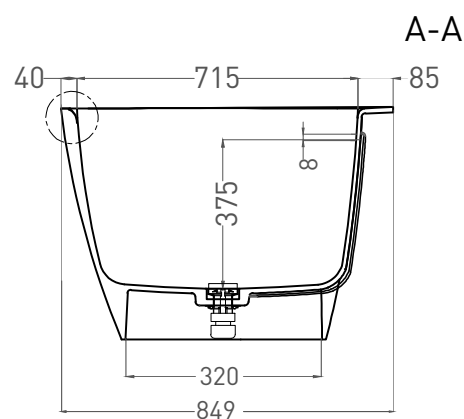

SOFIA CORNER R 170x85

ПРИСТЕННАЯ УГЛОВАЯ ВАННА 102514G

Дизайн: Salini SRL

salini
L'ANIMA DELL'ACQUA

Размеры: 1703 x 849 x 600 мм

Вес нетто / брутто: 144 / 195 кг

Объем до перелива: 340 л

Глубина до перелива: 375 мм

Материал: S-Sense

Покрытие: глянцевое

Цвет: RAL / белый

Комплектация: интегрированный слив-перелив, сифон, донный клапан Click-Clack в цвет изделия с логотипом Salini

Требуемый смеситель: настенный / на борт ванны

Гарантия: 10 лет

Производство: Италия / Россия

Salini SRL

20122 Italia, Milano, Largo Ildefonso Schuster, 1

info@salini-srl.com

www.salini-srl.com

© Salini SRL - All rights reserved

Все права защищены. Несанкционированное копирование, публикация, полное или частичное воспроизведение запрещены.