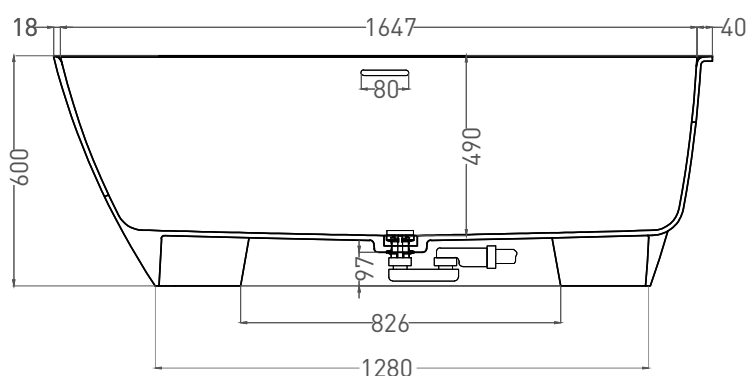

SOFIA CORNER R 170x85

ПРИСТЕННАЯ УГЛОВАЯ ВАННА 102524M

Дизайн: Salini SRL

salini
L'ANIMA DELL'ACQUA

Размеры: 1705 x 855 x 600 мм

Вес нетто / брутто: 113 / 164 кг

Объём до перелива: 340 л

Глубина до перелива: 390 мм

Материал: S-Stone

Покрытие: матовое

Цвет: RAL / белый

Комплектация: интегрированный слив-перелив, сифон, донный клапан Click-Clack в цвет изделия с логотипом Salini

Требуемый смеситель: настенный / на борт ванны

Гарантия: 10 лет

Производство: Италия / Россия

Salini SRL

20122 Italia, Milano, Largo Ildefonso Schuster, 1

info@salini-srl.com

www.salini-srl.com

© Salini SRL - All rights reserved

Все права защищены. Несанкционированное копирование, публикация, полное или частичное воспроизведение запрещены.